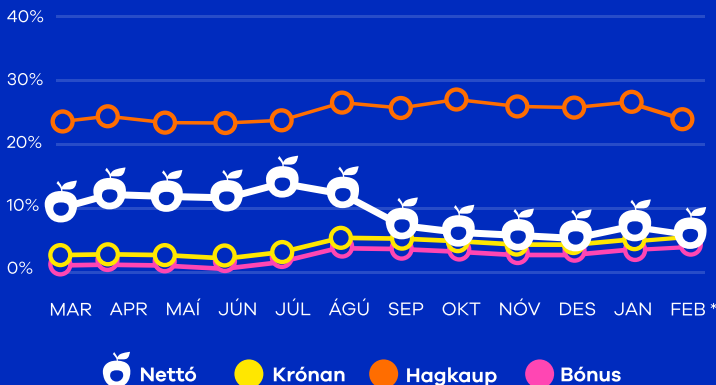

Árið 2024 byrjuðum við markvisst að lækka verðin okkar.

Við ætlum að halda þessari vegferð áfram árið 2025 og bjóða upp á ódýrar vörur ásamt fjölbreyttu úrvali og án þess að draga úr gæðum.

Við þökkum samfylgdina og hlökkum til spennandi tíma fram undan.