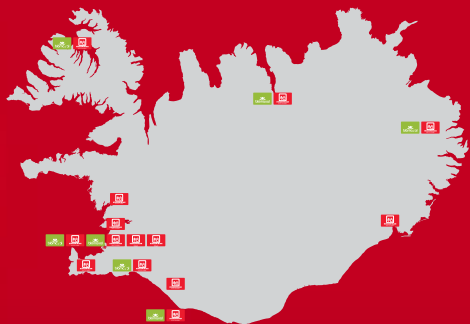

Lyfjaval

HEILSA & HAMINGJA

blómaval HÚSASMÍÐJAN

FYRIR ÞIG

10%

Húsasmiðjan og
Blómaval veita
meðlimum Félags eldri
borgara 10% afslátt
í öllum verslunum
um land allt!

14 verslanir um land allt
ásamt vefverslun **husa.is**